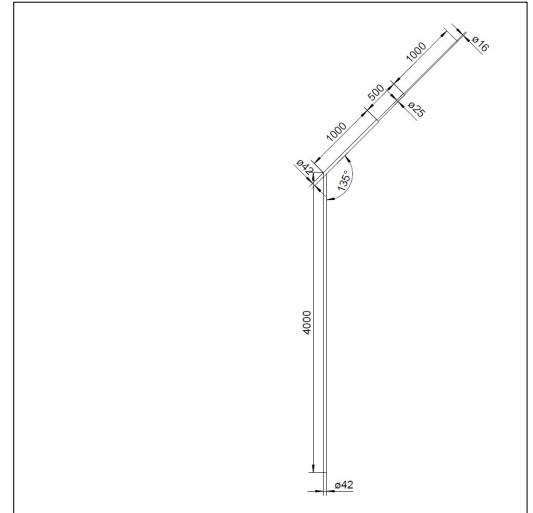

## Lynafleder $\varnothing 42$ - $\varnothing 16$ mm 6,5m 135° A4

Vinklet lynafleder i 135 grader  $\varnothing 42$ -16mm lavet af rustfrit A4 stål (syrebestandigt)

### Teknisk beskrivelse

Lynafleder (del 1): 4,0 m,  $\varnothing 42$  mm  
Afskærmningsspids (del 2): 2,5 m,  $\varnothing 42/25/16$  mm, 135 graders vinkel  
Materiale: Rustfrit A4 stål, syrebestandigt  
Fremstillet i henhold til DIN EN62561-2.

### Fordele:

Vinklet lynafleder i syrefast A4-stål  
Dette er et specialfremstillet produkt

Produkt navn/ Art.nr/ GTIN	ELIT LOF6500-4216-135°-6,5m-A4/ 40150202/ 7070810036516
Ifølge:	DIN EN62561-2
	6500
	42 - 16